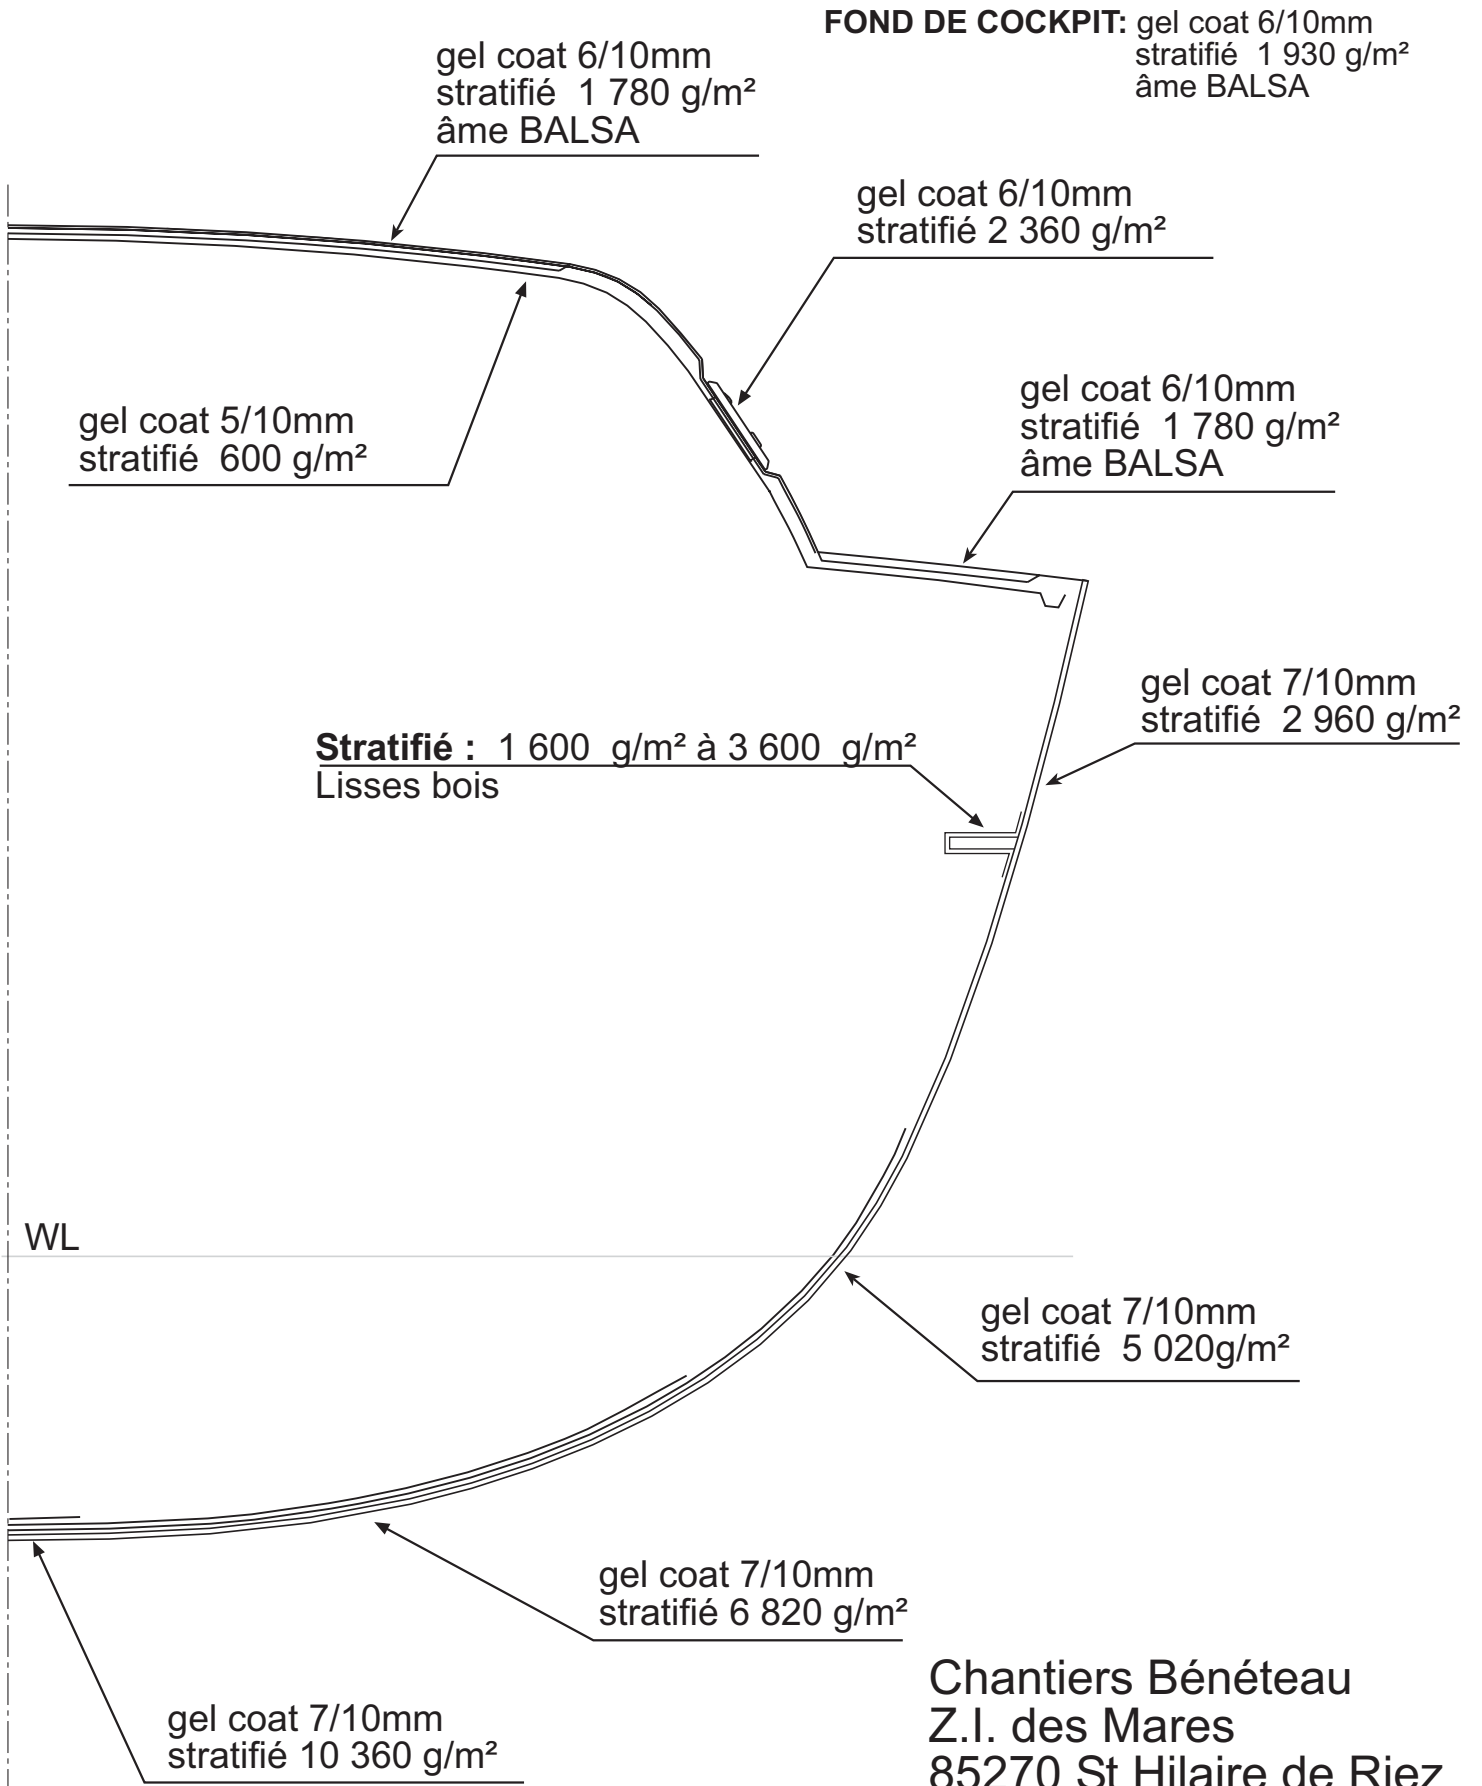

# FIRST 31.7

## COUPE COQUE ET PONT :

Chantiers Bénéteau  
Z.I. des Mares  
85270 St Hilaire de Riez  
FRANCE